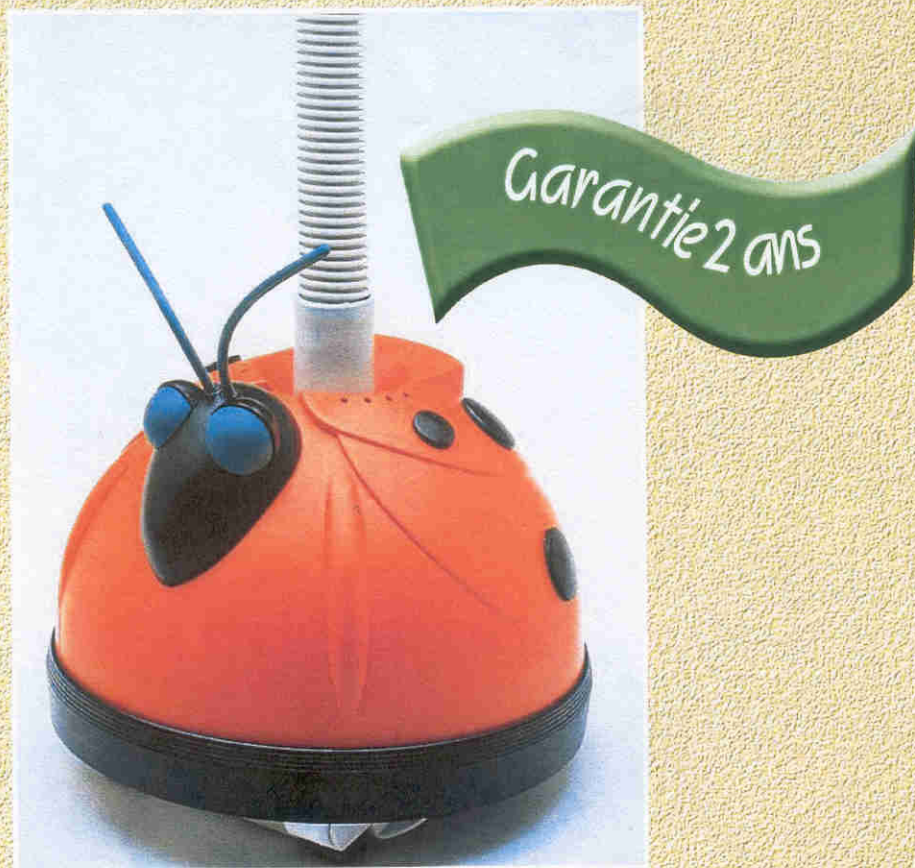

Robot Magic Clean

*Photo non contractuelle
Livré avec 9,60 m de tuyau
Nécessite une puissance minimum de 1/2 cv (conseillé 3/4 cv)*

- . Nettoyeur automatique pour piscine à fond plat
- . Se connecte sur le skimmer
- . Son déplacement est actionné par l'aspiration de la pompe du système de filtration
- . Design original et amusant
- . Système exclusif de navigation Smart Drive : nettoyage systématique de chaque centimètre carré de la piscine
- . Anneau extérieur rotatif anti-frottement