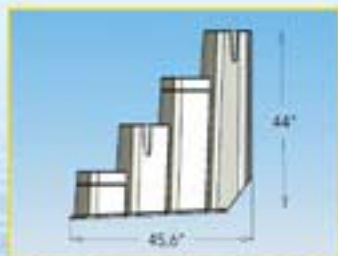

- **Empilable**
- **Système de lestage unique à Lumi-O***

Fini les sacs de sable!

Lumi-O

* Brevet en instance

La Festiva #5704

Poids de la marche : 23 kilos (50 lb)
Capacité de 180 kilos (400 lb)

Combo Festiva

Échelle extérieure optionnelle #5-6500A

- Grande stabilité grâce à ses courroies d'attache
- Système ajustable qui s'adapte aux piscines de 48" à 54"
- Échelle pivotante avec verrou sécuritaire
- Robuste et esthétique
- Échelle avec portière intégrée en option (porte à autofermeture)

Caractéristiques

- Résistance aux rayons ultraviolets
- Ouvertures latérales et arrière permettant à l'eau de circuler
- Sécuritaire : coins arrondis, surfaces et rampes antidérapantes
- Deux contenants pour lestage facilitant l'installation
- Très stable en raison des deux bras d'ancrage
- Grande capacité d'adaptation aux dénivellations du fond de la piscine
- Empilable 12 par palette avec emballage individuel
- Rampes antidérapantes soutenues par un alliage robuste et sécuritaire en PVC